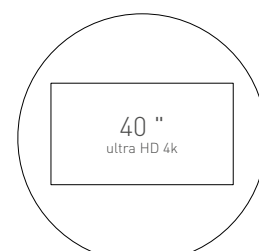

Technologie / Technology

Diagonale écran / Diagonal size

Affichage (l x h) / Screen size

Tuners / Digital Tuner

Résolution dalle / Screen resolution (4k)

Fréquence / Frequency

Audio / Sound output (RMS)

Sortie Audio Optique / Optical output

EVOLUTION 4010

LED Edge

32"/81cm

70 x 40 cm

DVB-T/C/S

1920 x 1080 px

400 Hz

2x 10w

LED Edge

40"/101cm

88 x 49 cm

DVB-T/C/S

3840 x 2160 px

1500 Hz

2x 10w

1