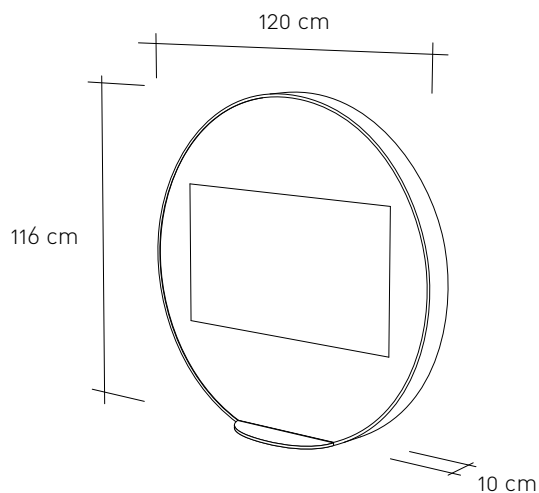

EVOLUTION mirror TV is the version of the LUNA main model, 2 meters in diameter, limited edition. LUNA can be admired at the Bondy workshop and will be made to order. The EVOLUTION model is a faithful reproduction in a smaller format of 120 cm in diameter. This production is available in 2 formats 32" and 40".

TV connectée

Ecran de 81 cm à 101 cm

Miroir Premium®

Ce téléviseur miroir peut être placé en séparation de pièce à vivre

Connected TV

Display size 32" to 40"

Mirror Premium®

This mirror TV can be placed to separate one room

ESPACES IDEAL SETTINGS

Chambre
Salon, Salle à manger
Boutique de luxe
Hôtel

*Bedroom
Dining room, Living room
Luxury shop
Hotel*

DIMENSIONS

CARACTÉRISTIQUES TECHNIQUES TECHNICAL SPECIFICATIONS

Références / Models

LED Edge

40"/101cm

88 x 49 cm

DVB-T/C/S

3840 x 2160 px

1500 Hz

2x 10w

1