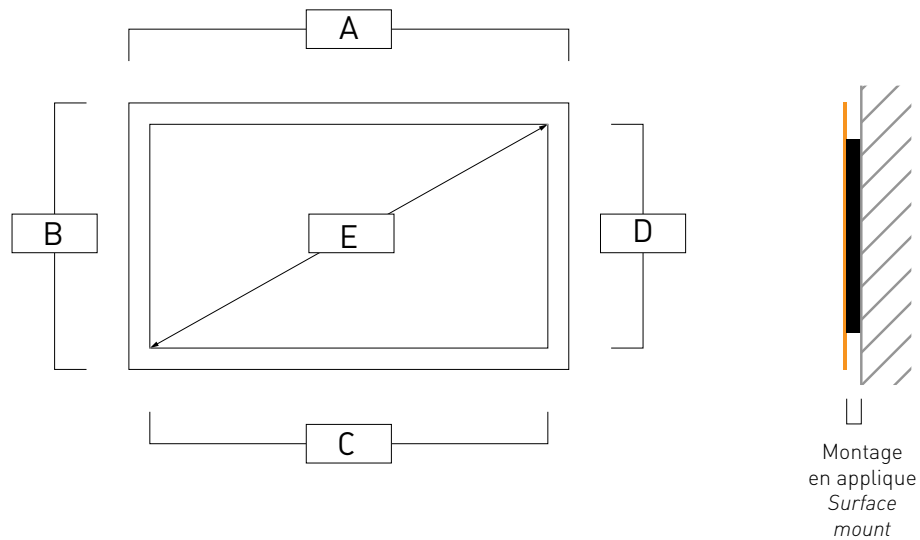

CARACTÉRISTIQUES TECHNIQUES
TECHNICAL SPECIFICATIONS

Références	PC1503	PC1903	PC2203	PC3203
Diagonale écran <i>Diagonal Display</i>	15"/39 cm	19"/48 cm	22"/54 cm	32"/81 cm
Affichage <i>Size display</i>	34 x 19 cm	41 x 23 cm	48 x 27 cm	70 x 39 cm
Dimensions H.T. <i>Size Overall</i>	44 x 36 cm	55 x 45 cm	67 x 47 cm	99 x 61 cm
Résolution dalle <i>Screen resolution</i>	1366 x 768 px	1366 x 768 px	1920 x 1080 px	1920 x 1080 px
Tuners	DVB-T	DVB-T	DVB-T/C	DVB-T/C
HDMI	1	1	2	3
Port USB	1	1	1	1
Audio (RMS)	2x 3W	2x 3W	2x 3W	2x 10W
Casque <i>Headphone</i>	✓	✓	✓	✓
Consommation <i>Power consumption</i>	14W	17W	22W	40W

CARACTÉRISTIQUES COMPLÉMENTAIRES
COMPLEMENTARY INFORMATION

Références <i>Models</i>	Largeur <i>Width</i> (A)	Hauteur <i>Height</i> (B)	Profondeur <i>Depth</i> (C)	Diagonale <i>Diagonal</i> (D)	Epaisseur <i>Miroir</i> <i>Thickness</i>	Poids <i>Weight</i> (Kg)
PC1503	44,2	36,3	6,5	39	0,5	10
PC1903	55,0	45	6,5	48	0,5	11
PC2203	67,0	47	6,5	54	0,5	13
PC3203	99,8	61	6,5	80	0,5	18