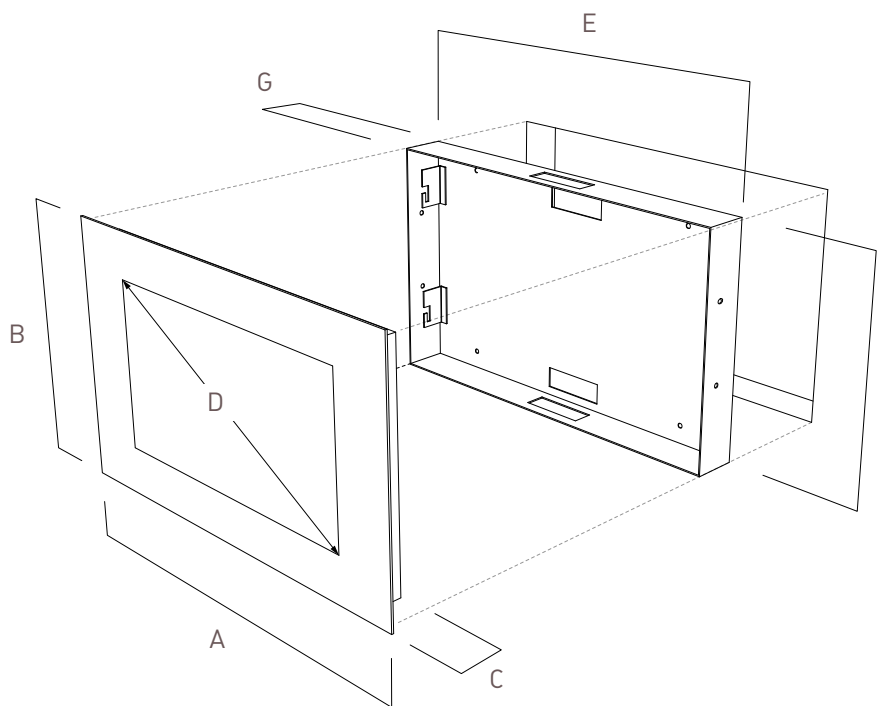

CARACTÉRISTIQUES TECHNIQUES
TECHNICAL SPECIFICATIONS

Références	TW 1503C	TW 1902C	TW 2202C	TW 3202C
Diagonale écran <i>Diagonal Display</i>	15"/39 cm	19"/48 cm	22"/54 cm	32"/81 cm
Affichage <i>Size display</i>	34 x 19 cm	41 x 23 cm	48 x 27 cm	70 x 39 cm
Dimensions H.T. <i>Size Overall</i>	44 x 36 cm	55 x 45 cm	67 x 47 cm	99 x 61 cm
Résolution dalle <i>Screen resolution</i>	1366 x 768 px	1366 x 768 px	1920 x 1080 px	1920 x 1080 px
Tuners	DVB-T	DVB-T	DVB-T/C	DVB-T/C
HDMI	1	1	2	2
Port USB	1	1	1	1
Audio	VibrasSon®	VibrasSon®	VibrasSon®	VibrasSon®
Casque <i>Headphone</i>	✓	✓	✓	✓
Alimentation <i>Power supply</i>	12 V	12 V	12 V	12 V

CARACTÉRISTIQUES COMPLÉMENTAIRES
COMPLEMENTARY INFORMATION

Références <i>Models</i>	TV Miroir <i>Mirror TV</i>						Support encastrement <i>Wall bracket</i>			
	Largeur <i>Width</i> (A)	Hauteur <i>Height</i> (B)	Profondeur <i>Depth</i> (C)	Diagonale <i>Diagonal</i> (D)	Épaisseur <i>Thickness</i> Miroir	Poids <i>Weight</i> (Kg)	Largeur <i>Width</i> (E)	Hauteur <i>Height</i> (F)	Profondeur <i>Depth</i> (G)	Poids <i>Weight</i> (Kg)
TW 1503C	44,2	36,3	6,5	39	0,5	10	42	34	8	11,5
TW 1902C	55,0	45	6,5	48	0,5	11	51	39	8	17,8
TW 2202C	76	49	6,5	54	0,5	13	70	43	8	23,6
TW 3202C	100	61	6,5	80	0,5	18	98	59	8	31,7