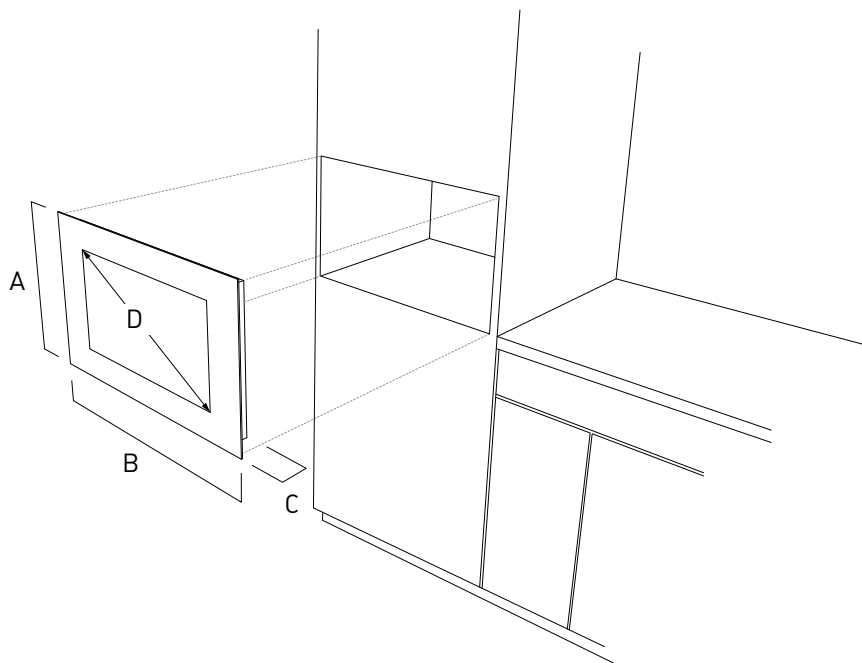

### ESPACES IDEAL SETTINGS

Cuisine

*Kitchen*

**CARACTÉRISTIQUES TECHNIQUES**  
**TECHNICAL SPECIFICATIONS**

| Références                                   | KT1902-M       | KT1902-M1      |
|--|----------------|----------------|
| Diagonale écran<br><i>Diagonal Display</i>   | 19"/48 cm      | 19"/48 cm      |
| Affichage<br><i>Size display</i>             | 41 x 23 cm     | 41 x 23 cm     |
| Dimensions H.T.<br><i>Size Overall</i>       | 59,6 x 59,6 cm | 59,6 x 44,6 cm |
| Résolution dalle<br><i>Screen resolution</i> | 1366 x 768 px  | 1366 x 768 px  |
| Tuners                                       | DVB-T          | DVB-T          |
| HDMI   | 1              | 1              |
| Port USB                                     | 1              | 1              |
| Audio  | VibrasSon®     | VibrasSon®     |
| Casque<br><i>Headphone</i>                   | ✓              | ✓              |
| Alimentation 12V                             | ✓              | ✓              |

**CARACTÉRISTIQUES COMPLÉMENTAIRES**  
**COMPLEMENTARY INFORMATION**

| Références<br><i>Models</i> | Hauteur<br><i>Height</i><br>(A) | Largeur<br><i>Width</i><br>(B) | Profondeur<br><i>Depth</i><br>(C) | Diagonale<br><i>Diagonal</i><br>(D) | Epaisseur<br><i>Mirror</i> | Poids<br><i>Weight</i><br>(Kg) |
|-----------------------------|---------------------------------|--------------------------------|-----------------------------------|-------------------------------------|----------------------------|--------------------------------|
| KTV 1902-M                  | 59,6                            | 59,6                           | 8                                 | 48                                  | 0,5                        | 10                             |
| KTV 1902-M1                 | 49,5                            | 59,6                           | 8                                 | 48                                  | 0,5                        | 9,7                            |