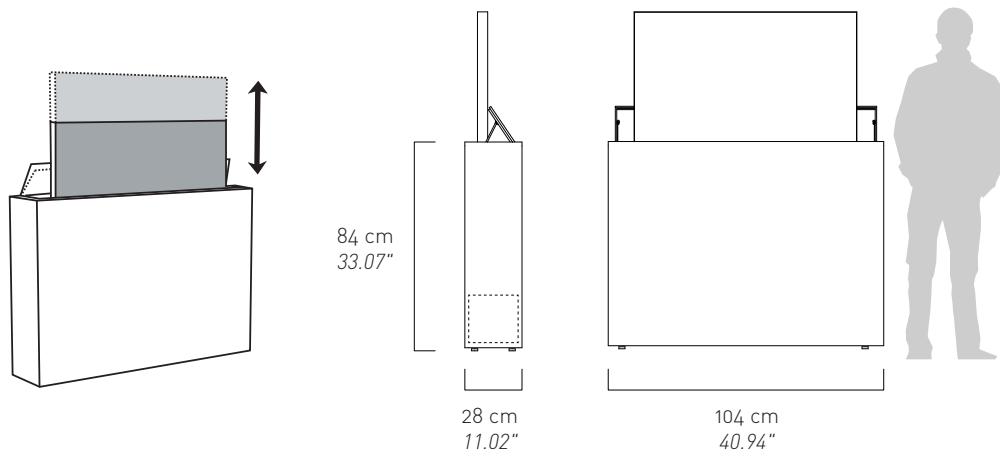

RF Remote control

Custom Size

Power plug

Rotate 180°

Colors

Low level noise

Meuble TV escamotable
Orientable à 180°
Style minimaliste
Réglage de la hauteur d'affichage

*Retractable TV system
Adjustable to 180°
Minimalist design
Display height adjustment*

Salon
Chambre
Pied de lit

*Dining room
Bed room
Foot of the bed*

SOLO 40

SOLO 55

CARACTÉRISTIQUES TECHNIQUES
TECHNICAL SPECIFICATIONS

Références / Models	SOLO 40	SOLO 49	SOLO 55
Dimension d'écran / Screen size	32" - 40"	42" - 49"	50" - 55"
Télécommande / Remote control	RF	RF	RF
Course / Lifting distance	700mm	800mm	800mm
Matériaux / Materials	MDF	MDF	MDF
Dimensions meuble / dimensions furniture	104 x 28 x 84 cm	136 x 28 x 103 cm	136 x 28 x 103 cm
Poids / Weight	20kg	22kg	22kg
Poids max / Loading capacity	35kg	40kg	40kg
Support	Box, DVD	Box, DVD	Box, DVD