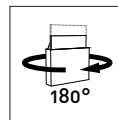

RF Remote control

Custom Size

Power plug

Rotate 180°

Colors

Low level noise

Meuble TV escamotable
Orientable à 180°
Style minimaliste
Réglage de la hauteur d'affichage

*Retractable TV system
Adjustable to 180°
Minimalist design
Display height adjustment*

Salon
Chambre
Pied de lit

*Dining room
Bed room
Foot of the bed*

SOLO 40

SOLO 55

CARACTÉRISTIQUES TECHNIQUES
TECHNICAL SPECIFICATIONS

Références / Models	SOLO 40	SOLO 49	SOLO 55
Dimension d'écran / Screen size	32" - 40"	42" - 49"	50" - 55"
Télécommande / Remote control	RF	RF	RF
Course / Lifting distance	700mm	800mm	800mm
Matériaux / Materials	MDF	MDF	MDF
Dimensions meuble / dimensions furniture	104 x 28 x 84 cm	136 x 28 x 103 cm	136 x 28 x 103 cm
Poids / Weight	20kg	22kg	22kg
Poids max / Loading capacity	35kg	40kg	40kg
Support	Box, DVD	Box, DVD	Box, DVD