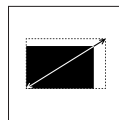

RF Remote control

Custom Size

Power plug

Rotate 180°

Colors

Low level noise

Meuble TV escamotable
Orientable à 180°
Style minimaliste
Réglage de la hauteur d'affichage

*Retractable TV system
Adjustable to 180°
Minimalist design
Display height adjustment*