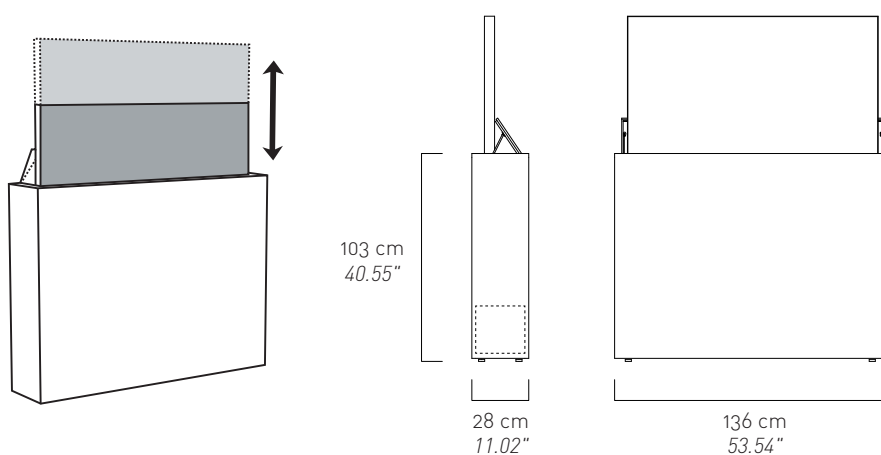

RF Remote control

Custom Size

Power plug

Rotate 180°

Colors

Low level noise

Meuble TV escamotable
Orientable à 180°
Style minimaliste
Réglage de la hauteur d'affichage

*Retractable TV system
Adjustable to 180°
Minimalist design
Display height adjustment*

Salon
Chambre
Pied de lit

*Dining room
Bed room
Foot of the bed*

SOLO 40

SOLO 55

CARACTÉRISTIQUES TECHNIQUES
TECHNICAL SPECIFICATIONS

Références / Models	SOLO 40	SOLO 49	SOLO 55
Dimension d'écran / Screen size	32" - 40"	42" - 49"	50" - 55"
Télécommande / Remote control	RF	RF	RF
Course / Lifting distance	700mm	800mm	800mm
Matériaux / Materials	MDF	MDF	MDF
Dimensions meuble / dimensions furniture	104 x 28 x 84 cm	136 x 28 x 103 cm	136 x 28 x 103 cm
Poids / Weight	20kg	22kg	22kg
Poids max / Loading capacity	35kg	40kg	40kg
Support	Box, DVD	Box, DVD	Box, DVD