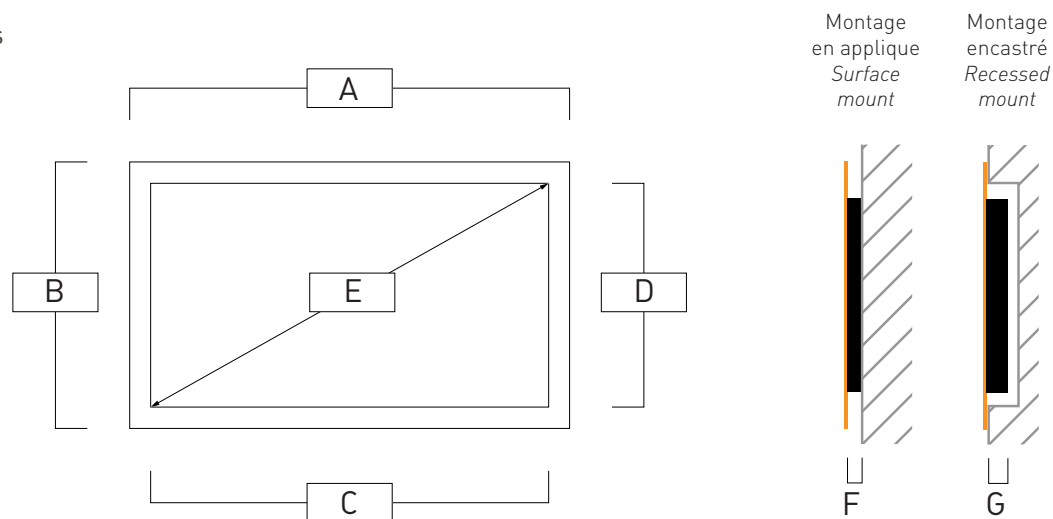

CARACTÉRISTIQUES TECHNIQUES
TECHNICAL SPECIFICATIONS

Références	PR 3203	PR 4318	PR 4818	PR 5518	PR 6526	PR 7526	PR 8526
Diagonale écran <i>Diagonal Display</i>	81 cm / 32"	109 cm / 43"	127 cm / 50"	138 cm / 54"	163 cm / 64"	189 cm / 74"	208 cm / 82"
Affichage <i>Size display</i>	70 x 39 cm	95 x 53 cm	110 x 62 cm	121 x 68 cm	143 x 80 cm	166 x 93 cm	182 x 102 cm
Dimensions H.T. <i>Size Overall</i>	92 x 62 cm	112 x 73 cm	128 x 83 cm	144 x 91 cm	166 x 104 cm	189 x 117 cm	200 x 120 cm
Résolution dalle <i>Screen resolution</i>	1920 x 1080 px	3840 x 2160 px	3840 x 2160 px	3840 x 2160 px	3840 x 2160 px	3840 x 2160 px	3840 x 2160 px
Tuners	DVB-T/C	DVB-T/S/C	DVB-T/S/C	DVB-T/S/C	DVB-T/S/C	DVB-T/S/C	DVB-T/S/C
HDMI	3	3	3	3	3	4	4
Optical Output <i>optical output</i>	1	1	1	1	1	1	1
Port USB	2	2	2	2	2	3	3
Audio (RMS)	2x 10W	2x 10W	2x 10W	2x 10W	2x 10W	2x 15W	2x 15W
Smart TV	✓	✓	✓	✓	✓	✓	✓
WiFi	✓	✓	✓	✓	✓	✓	✓
Consommation <i>consumption</i>	40W	62W	89W	111W	118W	156W	254W

CARACTÉRISTIQUES COMPLÉMENTAIRES
COMPLEMENTARY INFORMATION

Références <i>Models</i>	Largeur <i>Width</i> (A)	Hauteur <i>Height</i> (B)	Epaisseur <i>Miroir</i> <i>Thickness</i>	Largeur <i>Width</i> (C)	Hauteur <i>Height</i> (D)	Diagonale <i>Diagonal</i> (E)	Profondeur <i>Depth</i> (F)	Profondeur <i>Depth</i> (G)	Poids <i>Weight</i> (Kg)
PR 3203	91	62	0,5	70,8	39,9	81	8	8	11,5
PR 4318	112	73	0,5	95	53	109	8	8	17,8
PR 4818	128	83	0,5	110	62	127	8	8	23,6
PR 5518	142	90	0,5	121,8	68,5	138	8	8	31,7
PR 6526	164	102	0,5	143,9	80,9	163	8	8	44,7
PR 7526	186	114	0,5	166	93,4	189	8	8	63,8
PR 8526	200	120	0,5	182	102	208	8	8	96,6