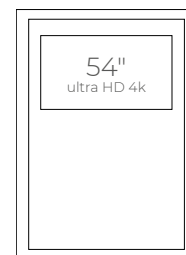

62 w

√

90,55" x 57,1" x 3,15"

230 x 145 x 8 cm

Wood / Bois

Modern / Contemporain

HELICIA 50

LED Edge

50" / 127 cm

43,3" x 24,4" /

110 x 62 cm

DVB-T2/C2/S2 / ATSC

3840 x 2160 px

1500 Hz

10 w x2

1

√

√

89 w

√

90,55" x 61,02" x 3,15"

230 x 155 x 8 cm

Wood / Bois

Modern / Contemporain

HELICIA 55

LED Edge

54" / 138 cm

47,63" x 27,77" /

121 x 68 cm

DVB-T2/C2/S2 / ATSC

3840 x 2160 px

1500 Hz