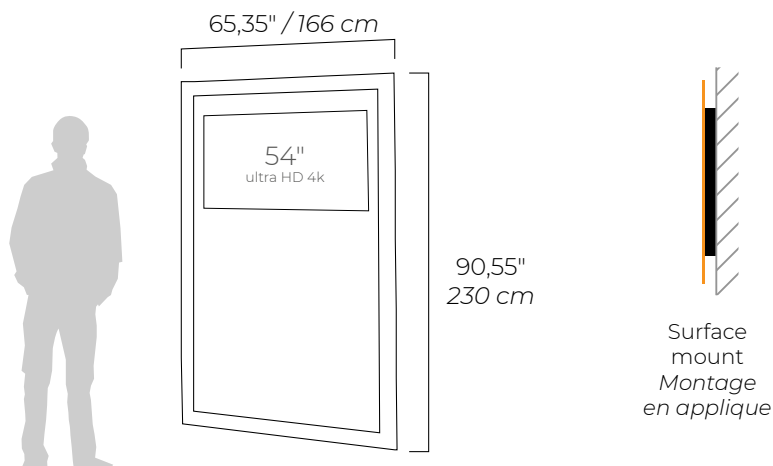

Option
Lighting

BENEFITS POINTS FORTS

Smart TV
Display size 43" to 54"
Mirror Premium®
Psyche Mirror

TV connectée
Ecran de 109 cm à 138 cm
Miroir Premium®
Miroir Psyché

IDEAL SETTINGS ESPACES

Living room,
Bedroom

Salon,
Chambre

DIMENSIONS

TECHNICAL SPECIFICATIONS CARACTÉRISTIQUES TECHNIQUES

HELICIA 43

LED Edge

43"/109 cm

37,40" x 20,86" /

95 x 53 cm

50" / 127 cm

43,3" x 24,4" /

110 x 62 cm

DVB-T2/C2/S2 / ATSC

3840 x 2160 px

1500 Hz

10 w x2

1

1

1

√

√

111 w

√

90,55" x 65,35" x 3,15"

230 x 166 x 8 cm