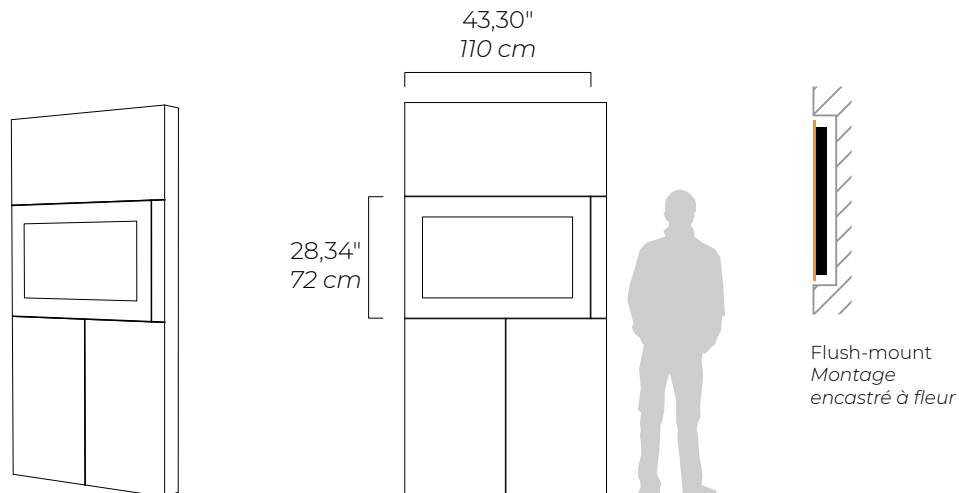

BENEFITS POINTS FORTS

Smart TV
Display size 43" to 50"
Mirror Premium®
Flush mount

TV connectée
Ecran de 109cm à 127cm
Miroir Premium®
Encastrement à fleur

IDEAL SETTINGS ESPACES

Living room,
Office.

Salon,
Bureau.

DIMENSIONS

TECHNICAL SPECIFICATIONS CARACTÉRISTIQUES TECHNIQUES

HERACLES 4302

HERACLES 5002

LED Edge

LED Edge

43" / 109 cm

50" / 127 cm

37,40" x 20,86" / 95 x 53 cm

43,30" x 24,40" / 110 x 62 cm

DVB-T2/C2/S2 / ATSC

DVB-T2/C2/S2 / ATSC

3840 x 2160 px

3840 x 2160 px

1500 Hz

1500 Hz