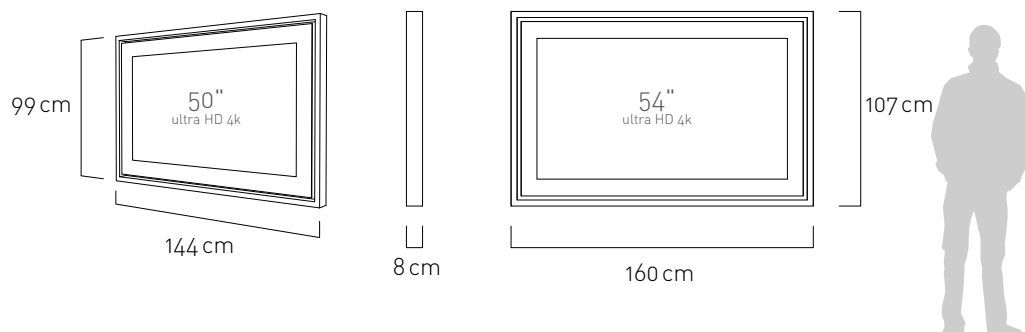

True Color

POINTS FORTS  
BENEFITS

TV connectée  
Ecran de 109 cm à 208 cm  
Miroir Premium®  
Eteint, l'écran disparaît pour laisser  
place au miroir.

*Connected TV  
Display size 43" to 82"  
Mirror Premium®  
Full vanishing of LED display*

## DIMENSIONS

### Références / Models

	BIM 50	BIM 55	BIM 65
Technologie / Technology	LED Edge	LED Edge	LED Edge
Diagonale écran / Diagonal size	127 cm / 50"	138 cm / 54"	163 cm / 64"
Affichage (l x h) / Screen size	110 x 62 cm	121 x 68 cm	143 x 80 cm
Tuners / Digital Tuner	DVB-T/C/S	DVB-T/C/S	DVB-T/C/S
Résolution dalle / Screen resolution (4k)	3840 x 2160 px	3840 x 2160 px	3840 x 2160 px
Fréquence / Frequency	1500 Hz	1500 Hz	1500 Hz
Audio / Sound output (RMS)	2x 10W	2x 10W	2x 10W
Sortie Audio Optique / Optical output	1	1	1
Slot CI+ / CI slot	1	1	1
Entrée composante (Y/Pb/pr) Component IN (Y/Pb/pr)	1	1	1
Entrée composite / Composite IN (AV)	1	1	1
USB port	2	2	2
HDMI 2.0	3	3	3
Bluetooth	✓	✓	✓
Casque / Headphone	1	1	1
Ethernet RJ45 / LAN	1	1	1
Ethernet Wifi / Wireless Lan	✓	✓	✓
DLNA	✓	✓	✓
SMART TV	✓	✓	✓
Consommation / Power consumption	89w	111w	118w
Mode Hôtel / Hotel mode	✓	✓	✓
Dimensions H.T. / Overall size	144 x 99 x 8 cm	160 x 107 x 8 cm	182 x 110 x 8 cm
Dimensions Miroir / Mirror	128 x 83 cm	144 x 91 cm	166 x 104 cm
Poids / Weight	20 kg	25 kg	30 kg
Style / Design	Contemporain / Modern	Contemporain / Modern	Contemporain / Modern
Encadrement Frame	Noir/Argent Black / Silver	Noir/Argent Black / Silver	Noir/Argent Black / Silver