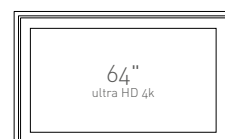

True Color

POINTS FORTS  
BENEFITS

TV connectée  
Ecran de 109 cm à 208 cm  
Miroir Premium®  
Eteint, l'écran disparaît pour laisser  
place au miroir.

*Connected TV  
Display size 43" to 82"  
Mirror Premium®  
Full vanishing of LED display*

## DIMENSIONS

### Références / Models

	BIM 50	BIM 55	BIM 65
Technologie / Technology	LED Edge	LED Edge	LED Edge
Diagonale écran / Diagonal size	127 cm / 50"	138 cm / 54"	163 cm / 64"
Affichage (l x h) / Screen size	110 x 62 cm	121 x 68 cm	143 x 80 cm
Tuners / Digital Tuner	DVB-T/C/S	DVB-T/C/S	DVB-T/C/S
Résolution dalle / Screen resolution (4k)	3840 x 2160 px	3840 x 2160 px	3840 x 2160 px
Fréquence / Frequency	1500 Hz	1500 Hz	1500 Hz
Audio / Sound output (RMS)	2x 10W	2x 10W	2x 10W
Sortie Audio Optique / Optical output	1	1	1
Slot CI+ / CI slot	1	1	1
Entrée composante (Y/Pb/pr) Component IN (Y/Pb/pr)	1	1	1
Entrée composite / Composite IN (AV)	1	1	1
USB port	2	2	2
HDMI 2.0	3	3	3
Bluetooth	✓	✓	✓
Casque / Headphone	1	1	1
Ethernet RJ45 / LAN	1	1	1
Ethernet Wifi / Wireless Lan	✓	✓	✓
DLNA	✓	✓	✓
SMART TV	✓	✓	✓
Consommation / Power consumption	89w	111w	118w
Mode Hôtel / Hotel mode	✓	✓	✓
Dimensions H.T. / Overall size	144 x 99 x 8 cm	160 x 107 x 8 cm	182 x 110 x 8 cm
Dimensions Miroir / Mirror	128 x 83 cm	144 x 91 cm	166 x 104 cm
Poids / Weight	20 kg	25 kg	30 kg
Style / Design	Contemporain / Modern	Contemporain / Modern	Contemporain / Modern
Encadrement Frame	Noir/Argent Black / Silver	Noir/Argent Black / Silver	Noir/Argent Black / Silver