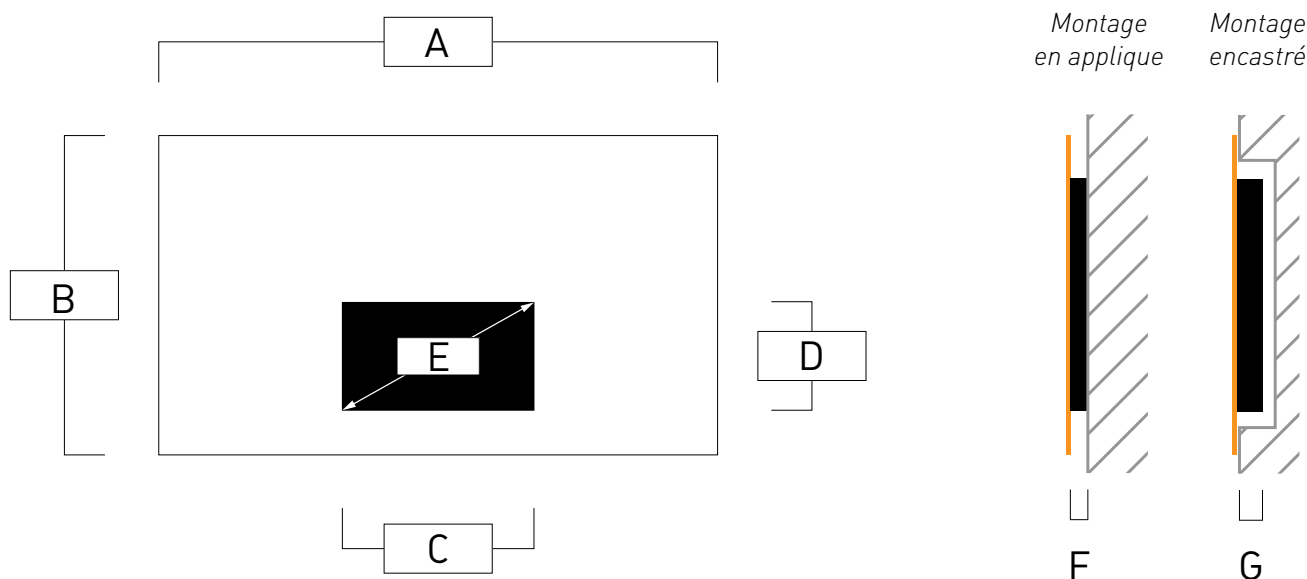

CARACTÉRISTIQUES TECHNIQUES
TECHNICAL SPECIFICATIONS

Références	DTF-1503	DTF-1902	DTF-2202	DTF-2702
Diagonale écran <i>Diagonal Display</i>	39 cm / 15"	48 cm / 19"	54 cm / 22"	68 cm / 27"
Affichage <i>Size display</i>	34 x 19 cm	41 x 23 cm	48 x 27 cm	59 x 33 cm
Dimensions H.T. <i>Size Overall</i>	120 x 70 cm	120 x 70 cm	140 x 80 cm	140 x 80 cm
Résolution dalle <i>Screen resolution</i>	1366 x 768 px	1366 x 768 px	1920 x 1080 px	1920 x 1080 px
Tuners	DVB-T	DVB-T	DVB-T/S/C	DVB-T
HDMI	1	1	2	1
Port USB/RS232	1	1	1 / 1	1
Audio	In/Out	In/Out	In/Out	In/Out
Casque <i>Headphone</i>	✓	✓	✓	✓
Alimentation <i>Power supply</i>	12 V	12 V	12 V	12 V
Zone d'implantation <i>Surface area</i>	1/2/3	1/2/3	1/2/3	1/2/3

CARACTÉRISTIQUES COMPLÉMENTAIRES
COMPLEMENTARY INFORMATION

Références <i>Models</i>	Largeur Miroir <i>Width Mirror</i> (A)	Hauteur Miroir <i>Height Mirror</i> (B)	Epaisseur Miroir <i>Thickness</i>	Largeur Ecran <i>Width Screen</i> (C)	Hauteur Ecran <i>Height Screen</i> (D)	Diagonale <i>Diagonal</i> (E)	Profondeur <i>Depth</i> (F)	Profondeur <i>Depth</i> (G)	Poids <i>Weight</i> (Kg)
DTF 1503	120	70	0,4	33	19	39	8	8	12
DTF 1902	120	70	0,4	41	23	48	8	8	13
DTF 2202	140	80	0,4	48	27	54	8	8	15
DTF 2702	140	80	0,4	59	33	68	8	8	15