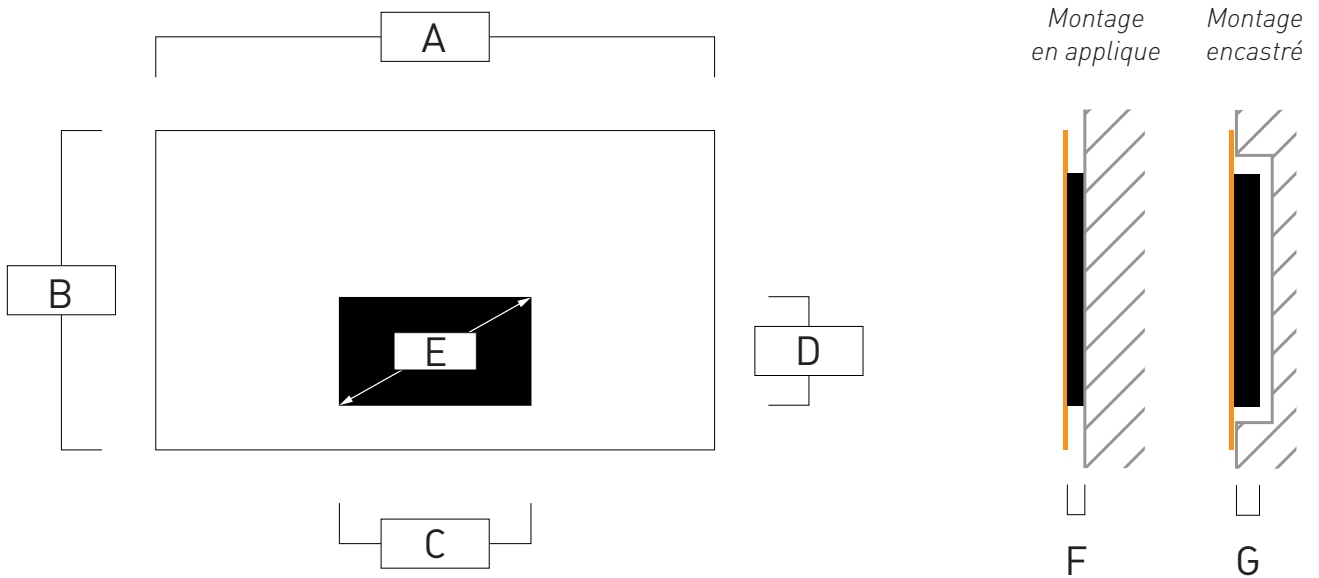

CARACTÉRISTIQUES TECHNIQUES
TECHNICAL SPECIFICATIONS

Références	DTF-1503	DTF-1902	DTF-2202
Diagonale écran <i>Diagonal Display</i>	39 cm / 15"	48 cm / 19"	54 cm / 22"
Affichage <i>Size display</i>	34 x 19 cm	41 x 23 cm	48 x 27 cm
Dimensions H.T. <i>Size Overall</i>	120 x 70 cm	120 x 70 cm	140 x 80 cm
Résolution dalle <i>Screen resolution</i>	1366 x 768 px	1440 x 900 px	1920 x 1080 px
Tuners	DVB-T	DVB-T	DVB-T
HDMI	1	1	1
Port USB	1	1	1
Audio	In / Out	In / Out	In / Out
Casque <i>Headphone</i>	✓	✓	✓
Alimentation <i>Power supply</i>	12 V	12 V	12 V
Zone d'implantation <i>Surface area</i>	1/2/3	1/2/3	1/2/3

CARACTÉRISTIQUES COMPLÉMENTAIRES
COMPLEMENTARY INFORMATION

Références <i>Models</i>	Largeur Miroir <i>Width Mirror</i> (A)	Hauteur Miroir <i>Height Mirror</i> (B)	Epaisseur Miroir <i>Thickness</i>	Largeur Ecran <i>Width Screen</i> (C)	Hauteur Ecran <i>Height Screen</i> (D)	Diagonale <i>Diagonal</i> (E)	Profondeur <i>Depth</i> (F)	Profondeur <i>Depth</i> (G)	Poids <i>Weight</i> (Kg)
DTF 1503	120	70	0,4	33	19	39	8	8	12
DTF 1902	120	70	0,4	41	23	48	8	8	13
DTF 2202	140	80	0,4	48	27	54	8	8	15