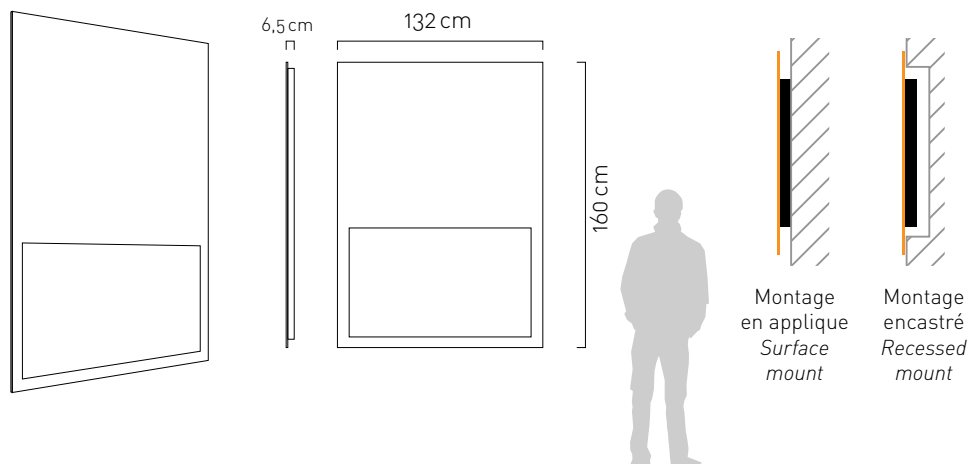

Le modèle GABRIEL est un téléviseur miroir de la gamme prestige conçu pour être placé au-dessus d'une cheminée. Il peut s'accrocher au mur ou s'encaster dans la cloison. En option il peut recevoir un encadrement.

Fabrication Française

Ce produit, comme pratiquement tous les produits HYMAGE, est réalisable dans un très grand choix de matières, de coloris et de dimensions.

The Gabriel model is a Mirror TV designed to be placed above a fireplace. It can be hung on the wall or embedded in the wall. It is ready to set a frame.

True Color

POINTS FORTS BENEFITS

TV connectée
Ecran de 109 cm à 138 cm
Miroir Premium®
Conçu pour recevoir un encadrement

*Connected TV
Display size 43" to 54"
Mirror Premium®
Ready to set a frame*

ESPACES IDEAL SETTINGS

Salon,
Salle à manger,
Chambre.

*Living room,
Dining room,
Bedroom.*

DIMENSIONS

CARACTÉRISTIQUES TECHNIQUES TECHNICAL SPECIFICATIONS

	 GABRIEL 43	 GABRIEL 50	 GABRIEL 55
Références / Models	GABRIEL 43	GABRIEL 50	GABRIEL 55
Technologie / Technology	LED Edge	LED Edge	LED Edge
Diagonale écran / Diagonal size	43"/109 cm	50"/127 cm	54"/138 cm
Affichage (l x h) / Screen size	95 x 53 cm	110 x 62 cm	121 x 68 cm
Tuners / Digital Tuner	DVB-T/C/S	DVB-T/C/S	DVB-T/C/S
Résolution dalle / Screen resolution (4k)	3840 x 2160 px	3840 x 2160 px	3840 x 2160 px
Fréquence / Frequency	1500 Hz	1500 Hz	1500 Hz
Audio / Sound output (RMS)	2x 10W	2x 10W	2x 10W
Sortie Audio Optique / Optical output	1	1	1
Slot CI+ / CI slot	1	1	1
Entrée composante (Y/Pb/pr) Component IN (Y/Pb/pr)	1	1	1
Entrée composite / Composite IN (A/V)	1	1	1
USB port	2	2	2
HDMI 2.0	3	3	3
Bluetooth	✓	✓	✓
Casque / Headphone	1	1	1
Ethernet RJ45 / LAN	1	1	1
Ethernet Wifi / Wireless Lan	✓	✓	✓
DLNA	✓	✓	✓
SMART TV	✓	✓	✓
Consommation / Power consumption	62W	89W	111W
Mode Hôtel / Hotel mode	✓	✓	✓
Dimensions Hors Tout / Overall size	160 x 100 x 8 cm	160 x 118 x 8 cm	160 x 132 x 8 cm
Encadrement / Frame	✓	✓	✓
Style / Design	Contemporain / Modern	Contemporain / Modern	Contemporain / Modern