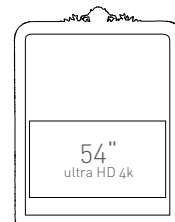

TECHNICAL SPECIFICATIONS

Références / Models

HAUSMANN 43

HAUSMANN 50

HAUSMANN 55

Technologie / Technology

LED Edge

LED Edge

LED Edge

Diagonale écran / Diagonal size

43"/109 cm

50"/127 cm

54"/138 cm

Affichage (l x h) / Screen size

95 x 53 cm

110 x 62 cm

121 x 68 cm

Tuners / Digital Tuner

DVB-T/C/S

DVB-T/C/S

DVB-T/C/S

Résolution dalle / Screen resolution (4k)

3840 x 2160 px

3840 x 2160 px

3840 x 2160 px

Fréquence / Frequency

1500 Hz

1500 Hz

1500 Hz

Audio / Sound output (RMS)

2x 10W

2x 10W

2x 10W

Sortie Audio Optique / Optical output

1

1

1

Slot CI+ / CI slot

1

1

1

Entrée composante (Y/Pb/pr) Component IN (Y/Pb/pr)

1

1

1

Entrée composite / Composite IN (AV)

1

1

1

USB port

2

2

2

HDMI 2.0

3

3

3

Bluetooth

✓

✓

✓

Casque / Headphone

1

1

1

Ethernet RJ45 / LAN

1

1

1

Ethernet Wifi / Wireless Lan

✓

✓

✓

DLNA

✓

✓

✓

SMART TV

✓

✓

✓

Consommation / Power consumption

62W

89W

111W

Mode Hôtel / Hotel mode

✓

✓

✓

Style / Design

French Style

French Style

French Style