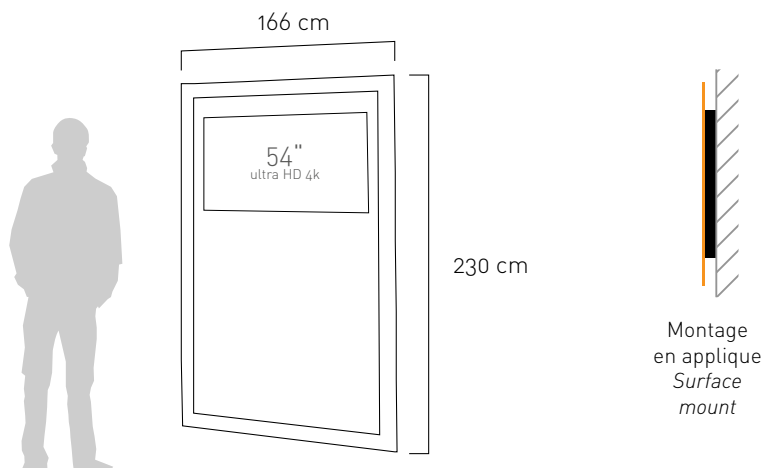

#### POINTS FORTS BENEFITS

TV connectée  
Ecran de 109 cm à 138 cm  
Miroir Premium®  
Miroir Psyché

*Connected TV  
Display size 43" to 54"  
Mirror Premium®  
Psyche Mirror*

## DIMENSIONS

## CARACTÉRISTIQUES TECHNIQUES TECHNICAL SPECIFICATIONS

Références / Models	HELCIA 43	HELCIA 50	HELCIA 55
Technologie / Technology	LED Edge	LED Edge	LED Edge
Diagonale écran / Diagonal size	43"/109 cm	50"/127 cm	54"/138 cm
Affichage (l x h) / Screen size	95 x 53 cm	110 x 62 cm	121 x 68 cm
Tuners / Digital Tuner	DVB-T/C/S	DVB-T/C/S	DVB-T/C/S
Résolution dalle / Screen resolution (4k)	3840 x 2160 px	3840 x 2160 px	3840 x 2160 px
Fréquence / Frequency	1500 Hz	1500 Hz	1500 Hz
Audio / Sound output (RMS)	2x 10W	2x 10W	2x 10W
Sortie Audio Optique / Optical output	1	1	1
Slot CI+ / CI slot	1	1	1
Entrée composante (Y/Pb/pr) Component IN (Y/Pb/pr)	1	1	1
Entrée composite / Composite IN (AV)	1	1	1
USB port	2	2	2
HDMI 2.0	3	3	3
Bluetooth	✓	✓	✓
Casque / Headphone	1	1	1
Ethernet RJ45 / LAN	1	1	1
Ethernet Wifi / Wireless Lan	✓	✓	✓
DLNA	✓	✓	✓
SMART TV	✓	✓	✓
Consommation / Power consumption	62W	89W	111W
Mode Hôtel / Hotel mode	✓	✓	✓
Dimensions Hors tout / Overall size	230 x 145 x 8 cm	230 x 155 x 8 cm	230 x 166 x 8 cm
Encadrement Frame	Bois d'ajous Wood of ayous	Bois d'ajous Wood of ayous	Bois d'ajous Wood of ayous
Style / Design	Contemporain / Modern	Contemporain / Modern	Contemporain / Modern