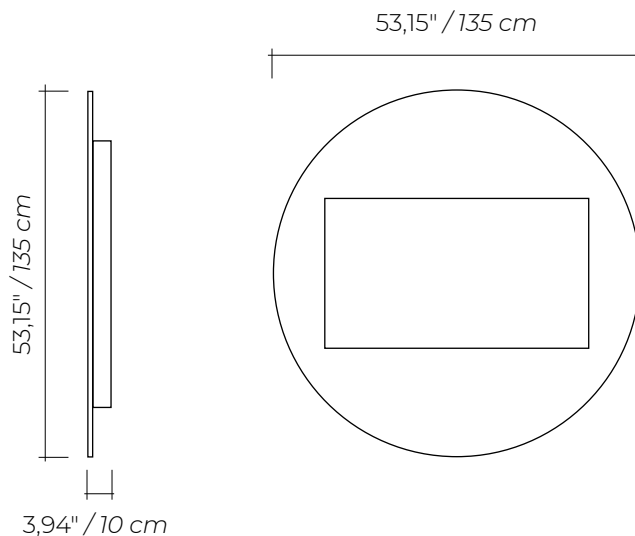

BENEFITS POINTS FORTS

Smart TV
Display size 43" to 54"
Mirror Premium®
Round leather frame / optional

TV connectée
Ecran de 109 cm à 138 cm
Miroir Premium®
Contour en cuir / optionnel

IDEAL SETTINGS ESPACES

Bedroom
Dining room, Living room
Luxury shop
Hotel

Chambre
Salon, Salle à manger
Boutique de luxe
Hôtel

DIMENSIONS

TECHNICAL SPECIFICATIONS CARACTÉRISTIQUES TECHNIQUES

	43" ultra HD 4k	50" ultra HD 4k	54" ultra HD 4k
Models / Références	JADE 4310	JADE 5010	JADE 5510
Technology / Technologie	LED Edge	LED Edge	LED Edge
Diagonal size / Diagonale écran	43" / 109cm	50" / 128cm	54" / 138cm
Screen size (w x h) / Affichage (l x h)	37,40" x 20,86" / 95x53cm	43,3" x 24,4" / 110x62cm	47,6" x 26,8" / 121x68cm
Digital Tuner / Tuners	DVB-T2/C2/S2 / ATSC	DVB-T2/C2/S2 / ATSC	DVB-T2/C2/S2 / ATSC
Screen resolution (4k) / Résolution dalle	3840 x 2160 px	3840 x 2160 px	3840 x 2160 px
Frequency / Fréquence	1500 Hz	1500 Hz	1500 Hz
Sound output (RMS) / Audio	10 w x2	10w x2	10 w x2
Optical output / Sortie Audio Optique	1	1	1
CI slot / Slot CI+	1	1	1
Component IN (Y/Pb/pr) / Entrée composante (Y/Pb/pr)	1	1	1
Composite IN (A/V) / Entrée composite	1	1	1
USB port	2	2	2
HDMI 2.0	3	3	3
Bluetooth	√	√	√
Headphone / Casque	1	1	1
LAN / Ethernet RJ45	1	1	1
Wireless Lan / Ethernet Wifi	√	√	√
DLNA	√	√	√
SMART TV	√	√	√
OPTIONAL Lighting / Rétroéclairage	LED 90+ CRI	LED 90+ CRI	LED 90+ CRI
Power consumption / Consommation	62 w	82 w	111 w
Hotel mode / Mode Hôtel	√	√	√
Style	Modern / Contemporain	Modern / Contemporain	Modern / Contemporain
Overall dimensions / Dimensions HT	Ø53,15" / Ø135 cm	Ø59,05" / Ø150 cm	Ø63" / Ø160 cm
Weight / Poids	66,13 lbs / 30 kg	77,16 lbs / 35 kg	99,2 lbs / 45 kg