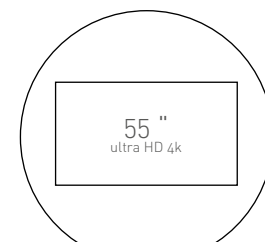

Contemporain / Modern

Ø135 cm

30kg

JADE 5010

LED Edge

50"/127 cm

110 x 62 cm

DVB-T/C/S

82 w

✓

Contemporain / Modern

Ø150 cm

35kg

JADE 5510

LED Edge

54"/138 cm

121 x 68 cm

DVB-T/C/S

3840 x 2160 px

1500 Hz

2x 10 w

1

1

1