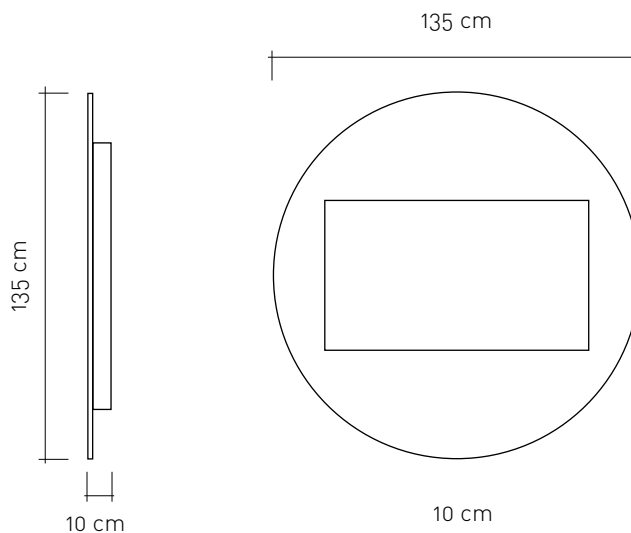

## POINTS FORTS BENEFITS

TV connectée  
Ecran de 109 cm à 138 cm  
Miroir Premium®  
Contour en cuir / optionnel

*Connected TV  
Display size 43" to 54"  
Mirror Premium®  
Round leather frame / optional*

## DIMENSIONS

### Diagonale écran / Diagonal size

### Affichage (l x h) / Screen size