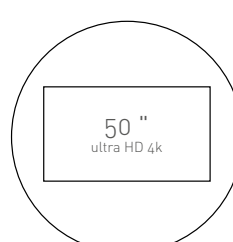

### Dimensions HT / Overall dimensions

### Poids / Weight

JADE 4310

LED Edge

43"/109cm

95 x 53 cm

DVB-T/C/S

3840 x 2160 px

1500 Hz

Contemporain / Modern

Ø135 cm

30kg

JADE 5010

LED Edge

50"/127 cm

110 x 62 cm

DVB-T/C/S

121 x 68 cm

DVB-T/C/S

3840 x 2160 px

1500 Hz

2x 10 w

1

1

1