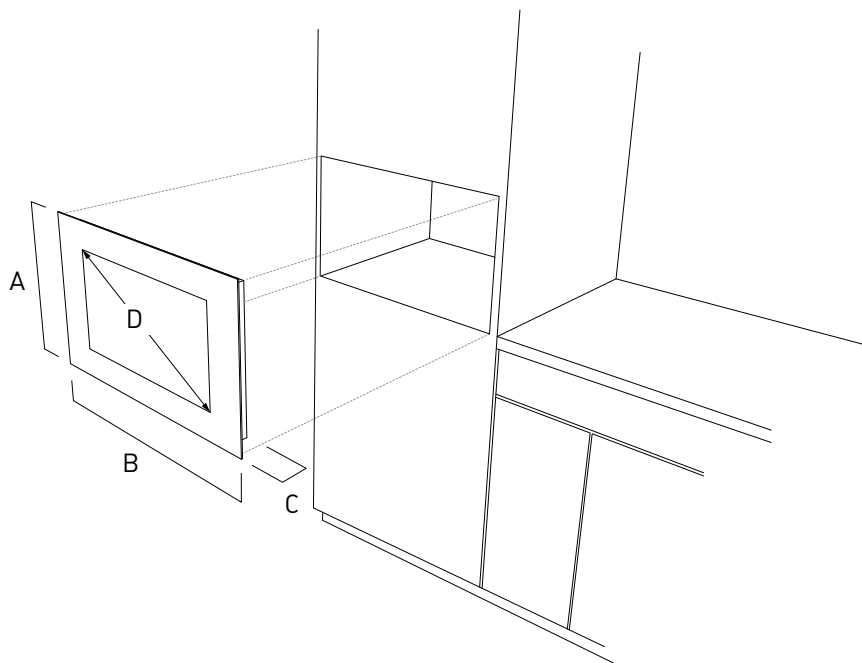

Miroir
Premium®

Colors

Easy
Mounting

Inox

In/Out

Waterproof
Remote control

True Color

Technologie LED
Ecran de 48 cm
Miroir Premium®
Choix de couleurs.

LED Technology
Display size 19"
Mirror Premium®
Choice of colors

Cuisine

Kitchen

CARACTÉRISTIQUES TECHNIQUES
TECHNICAL SPECIFICATIONS

Références	KT1902-M	KT1902-M1
Diagonale écran <i>Diagonal Display</i>	19"/48 cm	19"/48 cm
Affichage <i>Size display</i>	41 x 23 cm	41 x 23 cm
Dimensions H.T. <i>Size Overall</i>	59,6 x 59,6 cm	59,6 x 44,6 cm
Résolution dalle <i>Screen resolution</i>	1366 x 768 px	1366 x 768 px
Tuners	DVB-T	DVB-T
HDMI	1	1
Port USB	1	1
Audio	In/Out	In/Out
Casque <i>Headphone</i>	✓	✓
Alimentation 12V	✓	✓

CARACTÉRISTIQUES COMPLÉMENTAIRES
COMPLEMENTARY INFORMATION

Références <i>Models</i>	Hauteur <i>Height</i> (A)	Largeur <i>Width</i> (B)	Profondeur <i>Depth</i> (C)	Diagonale <i>Diagonal</i> (D)	Epaisseur <i>Mirror</i>	Poids <i>Weight</i> (Kg)
KTV 1902-M	59,6	59,6	8	48	0,5	10
KTV 1902-M1	49,5	59,6	8	48	0,5	9,7