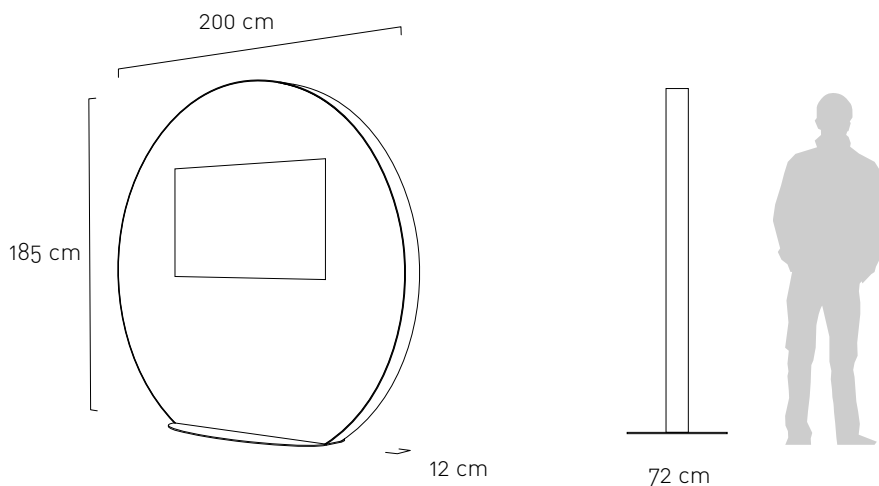

TV connectée
Ecran de 127 cm à 163 cm
Miroir Premium®
Ce téléviseur peut être utilisé comme séparation de pièce.

*Connected TV
Display size 50" to 64"
Mirror Premium®
This TV can be used as room separation.*

ESPACES
IDEAL SETTINGS

Chambre
Salon, Salle à manger
Boutique de luxe
Hôtel

*Bedroom
Dining room, Living room
Luxury shop
Hotel*

DIMENSIONS

CARACTÉRISTIQUES TECHNIQUES TECHNICAL SPECIFICATIONS

Références / Models	LUNA 5002	LUNA 5502	LUNA 6502
Technologie / Technology	LED Edge	LED Edge	LED Edge
Diagonale écran / Diagonal size	50"/127cm	54"/138cm	64"/163cm
Affichage / Screen size	110 x 62 cm	121 x 68 cm	143 x 80 cm
Tuners / Digital Tuner	DVB-T/C/S	DVB-T/C/S	DVB-T/C/S
Résolution dalle / Screen resolution (4k)	3840 x 2160 px	3840 x 2160 px	3840 x 2160 px
Fréquence / Frequency	1500 Hz	1500 Hz	1500 Hz
Audio / Sound output (RMS)	2x 10W	2x 10W	2x10W
Sortie Audio Optique / Optical output	1	1	1
Slot CI+ / CI slot	1	1	1
Entrée composante (Y/Pb/pr) Component IN (Y/Pb/pr)	1	1	1
Entrée composite / Composite IN (AV)	1	1	1
USB port	2	2	2
HDMI 2.0	3	3	3
Bluetooth	✓	✓	✓
Casque / Headphone	1	1	1
Ethernet RJ45 / LAN	1	1	1
Ethernet Wifi / Wireless Lan	✓	✓	✓
DLNA	✓	✓	✓
SMART TV	✓	✓	✓
Consommation / Power consumption	89W	111W	118W
Mode Hôtel / Hotel mode	✓	✓	✓
Style / Design	Contemporain / Modern	Contemporain / Modern	Contemporain / Modern
Poids / Weight	65kg	72kg	81kg