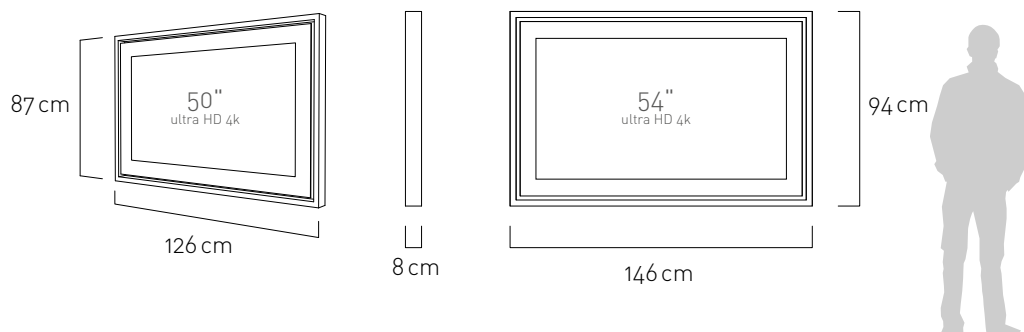

Miroir  
Premium®

Custom Size

ULTRA HD

SMART TV

Finishes

Wireless  
Sound

True Color

TV connectée  
Écran de 127 cm à 163 cm  
Miroir Premium®  
Éteint, l'écran disparaît pour laisser  
place au miroir.

Salon, salle à manger,  
Chambre  
Hotel, musée.

*Connected TV  
Display size 50" to 64"  
Mirror Premium®  
Full vanishing of LED display*

*Living room, dining room,  
Bedroom  
Hotel, museum.*

## DIMENSIONS

## CARACTÉRISTIQUES TECHNIQUES TECHNICAL SPECIFICATIONS

Références / Models	MIAMI 50	MIAMI 55	MIAMI 65
Technologie / Technology	LED Edge	LED Edge	LED Edge
Diagonale écran / Diagonal size	127 cm / 50"	138 cm / 54"	163 cm / 64"
Affichage (l x h) / Screen size	110 x 62 cm	121 x 68 cm	143 x 80 cm
Tuners / Digital Tuner	DVB-T/C/S	DVB-T/C/S	DVB-T/C/S
Résolution dalle / Screen resolution (4k)	3840 x 2160 px	3840 x 2160 px	3840 x 2160 px
Fréquence / Frequency	1500 Hz	1500 Hz	1500 Hz
Audio / Sound output (RMS)	2x 10W	2x 10W	2x 10W
Sortie Audio Optique / Optical output	1	1	1
Slot CI+ / CI slot	1	1	1
Entrée composante (Y/Pb/pr) Component IN (Y/Pb/pr)	1	1	1
Entrée composite / Composite IN (AV)	1	1	1
USB port	2	2	2
HDMI 2.0	3	3	3
Bluetooth	✓	✓	✓
Casque / Headphone	1	1	1
Ethernet RJ45 / LAN	1	1	1
Ethernet Wifi / Wireless Lan	✓	✓	✓
DLNA	✓	✓	✓
SMART TV	✓	✓	✓
Consommation / Power consumption	89w	111w	118w
Mode Hôtel / Hotel mode	✓	✓	✓
Dimensions H.T. / Overall size	126 x 87 x 8 cm	146 x 94 x 8 cm	168 x 106 x 8 cm
Dimensions Miroir / Mirror	118 x 79 cm	138 x 86 cm	160 x 98 cm
Poids / Weight	20 kg	25 kg	30 kg
Style / Design	Contemporain / Modern	Contemporain / Modern	Contemporain / Modern
Encadrement Frame	Noir/Argent - Or Black / Silver - Gold	Noir/Argent - Or Black / Silver - Gold	Noir/Argent - Or Black / Silver - Gold