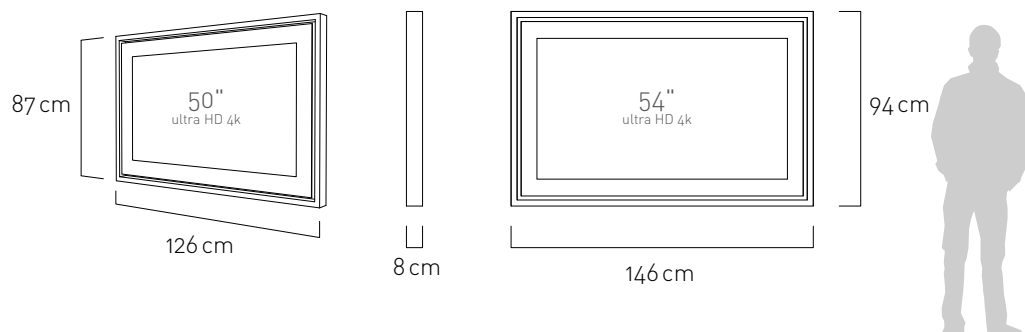

Miroir  
Premium®

Custom Size

ULTRA HD

SMART TV

Finishes

Wireless  
Sound

True Color

TV connectée  
Écran de 127 cm à 163 cm  
Miroir Premium®  
Éteint, l'écran disparaît pour laisser  
place au miroir.

Salon, salle à manger,  
Chambre  
Hotel, musée.

*Connected TV  
Display size 50" to 64"  
Mirror Premium®  
Full vanishing of LED display*

*Living room, dining room,  
Bedroom  
Hotel, museum.*

## DIMENSIONS

## CARACTÉRISTIQUES TECHNIQUES TECHNICAL SPECIFICATIONS

Références / Models	MIAMI 50	MIAMI 55	MIAMI 65
Technologie / Technology	LED Edge	LED Edge	LED Edge
Diagonale écran / Diagonal size	127 cm / 50"	138 cm / 54"	163 cm / 64"
Affichage (l x h) / Screen size	110 x 62 cm	121 x 68 cm	143 x 80 cm
Tuners / Digital Tuner	DVB-T/C/S	DVB-T/C/S	DVB-T/C/S
Résolution dalle / Screen resolution (4k)	3840 x 2160 px	3840 x 2160 px	3840 x 2160 px
Fréquence / Frequency	1500 Hz	1500 Hz	1500 Hz
Audio / Sound output (RMS)	2x 10W	2x 10W	2x 10W
Sortie Audio Optique / Optical output	1	1	1
Slot CI+ / CI slot	1	1	1
Entrée composante (Y/Pb/pr) Component IN (Y/Pb/pr)	1	1	1
Entrée composite / Composite IN (AV)	1	1	1
USB port	2	2	2
HDMI 2.0	3	3	3
Bluetooth	✓	✓	✓
Casque / Headphone	1	1	1
Ethernet RJ45 / LAN	1	1	1
Ethernet Wifi / Wireless Lan	✓	✓	✓
DLNA	✓	✓	✓
SMART TV	✓	✓	✓
Consommation / Power consumption	89w	111w	118w
Mode Hôtel / Hotel mode	✓	✓	✓
Dimensions H.T. / Overall size	126 x 87 x 8 cm	146 x 94 x 8 cm	168 x 106 x 8 cm
Dimensions Miroir / Mirror	118 x 79 cm	138 x 86 cm	160 x 98 cm
Poids / Weight	20 kg	25 kg	30 kg
Style / Design	Contemporain / Modern	Contemporain / Modern	Contemporain / Modern
Encadrement Frame	Noir/Argent - Or Black / Silver - Gold	Noir/Argent - Or Black / Silver - Gold	Noir/Argent - Or Black / Silver - Gold