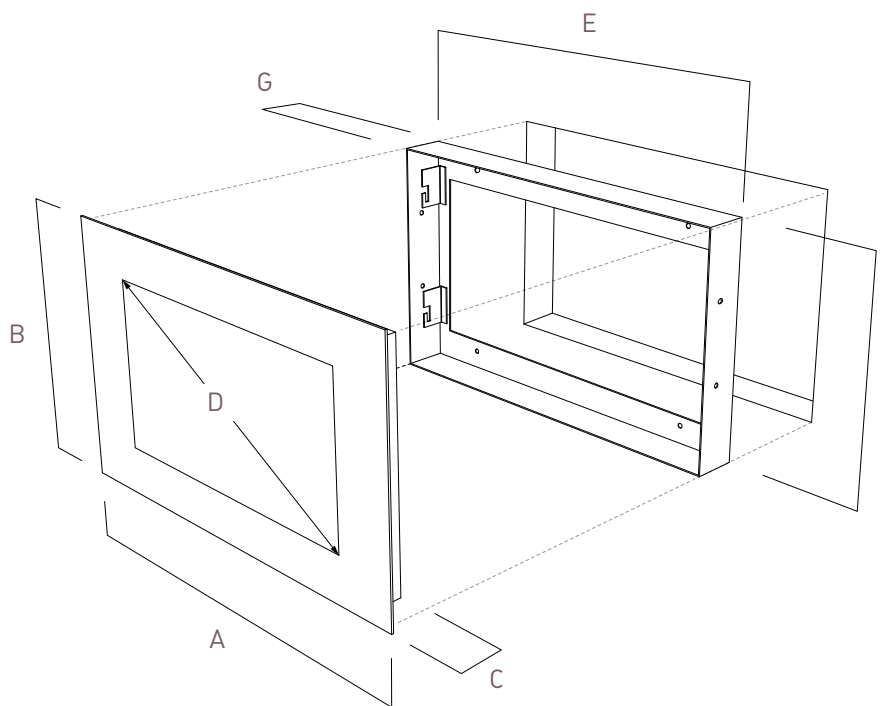

Miroir
Premium®

Colors

Waterproof
mount

Inox

In/Out

Waterproof
Remote control

True Color

Ecran de 39 cm à 81 cm
Miroir Premium®
Eteint, l'écran disparaît pour laisser
place au miroir.
Idéale pour les crédances ou à encastrer.

*Display size 15" to 32"
Mirror Premium®
Full vanishing of LED display
Ideal for credentials or recessed.*

Cuisine

Kitchen

CARACTÉRISTIQUES TECHNIQUES
TECHNICAL SPECIFICATIONS

Références	TW 1902C	TW 2202C	TW 2703C	TW 3202C
Diagonale écran <i>Diagonal Display</i>	19"/48 cm	22"/54 cm	27"/68 cm	32"/81 cm
Affichage <i>Size display</i>	41 x 23 cm	48 x 27 cm	59 x 33 cm	70 x 39 cm
Dimensions H.T. <i>Size Overall</i>	54,7 x 35,9 cm	61,4 x 40 cm	75,2 x 45,2 cm	99 x 61 cm
Résolution dalle <i>Screen resolution</i>	1440 x 900 px	1920 x 1080 px	1920 x 1080 px	1920 x 1080 px
Tuners	DVB-T	DVB-T/C/S	DVB-T/C	DVB-T/C
HDMI	1	2	1	2
Port USB	1	1	1	1
Audio	In/Out	In/Out	In/Out	In/Out
Casque <i>Headphone</i>	✓	✓	✓	✓
Alimentation <i>Power supply</i>	12 V	12 V	12 V	12 V

CARACTÉRISTIQUES COMPLÉMENTAIRES
COMPLEMENTARY INFORMATION

Références <i>Models</i>	TV Miroir <i>Mirror TV</i>						Support encastrement <i>Wall bracket</i>			
	Largeur <i>Width</i> (A)	Hauteur <i>Height</i> (B)	Profondeur <i>Depth</i> (C)	Diagonale <i>Diagonal</i> (D)	Épaisseur <i>Thickness</i> Miroir	Poids <i>Weight</i> (Kg)	Largeur <i>Width</i> (E)	Hauteur <i>Height</i> (F)	Profondeur <i>Depth</i> (G)	Poids <i>Weight</i> (Kg)
TW 1902C	55,0	45	6,5	48	0,5	11	51	39	8	17,8
TW 2202C	76	49	6,5	54	0,5	13	70	43	8	23,6
TW 2703C	75,2	45,2	5,3	68	0,5	11,5	73,4	43,3	8,5	13,2
TW 3202C	100	61	6,5	80	0,5	18	98	59	8	31,7