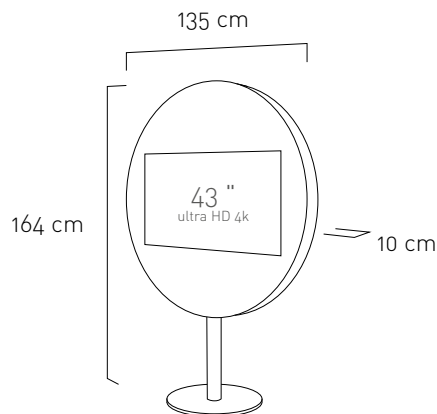

TV connectée
Ecran de 81 cm à 109 cm
Miroir Premium®
Ce téléviseur miroir peut être placé en
séparation de pièce à vivre

*Connected TV
Display size 32" to 43"
Mirror Premium®
This mirror TV can be placed to separate one
room*

ESPACES IDEAL SETTINGS

Chambre
Salon, Salle à manger
Boutique de luxe
Hôtel

*Bedroom
Dining room, Living room
Luxury shop
Hotel*

DIMENSIONS

50 cm

CARACTÉRISTIQUES TECHNIQUES TECHNICAL SPECIFICATIONS

Références / Models

LED Edge

32"/81 cm

70 x 40 cm

DVB-T/C/S

1920 x 1080 px

400 Hz

2x 10 w

1

LED Edge

43"/109 cm

95 x 53 cm

DVB-T/C/S

3840 x 2160 px

1500 Hz

2x 10 w

1