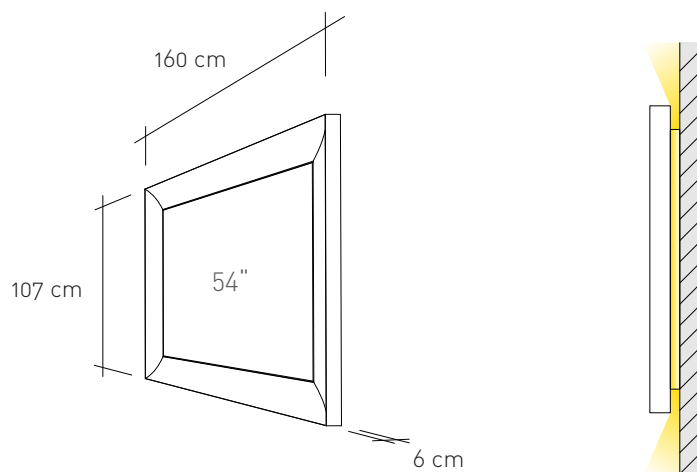

Montage en applique sur un mur
Ecran de 127 cm à 163 cm
Miroir Premium®
Retro-eclairage LED

*Surface mounting on a wall
Display size 50" to 65"
Mirror Premium®
LED Lighting*

ESPACES IDEAL SETTINGS

Salon, salle à manger
Chambre
Château, hôtel

*Dining room, living room
Room
Castle, hotel*

DIMENSIONS

CARACTÉRISTIQUES TECHNIQUES TECHNICAL SPECIFICATIONS

Références / Models

Technologie / Technology

Diagonale écran / Diagonal size

Affichage / Screen size

110 x 62 cm

121 x 68 cm

143 x 80 cm

DVB-T2/C2/S2

DVB-T2/C2/S2

DVB-T2/C2/S2

3840 x 2160 px

3840 x 2160 px