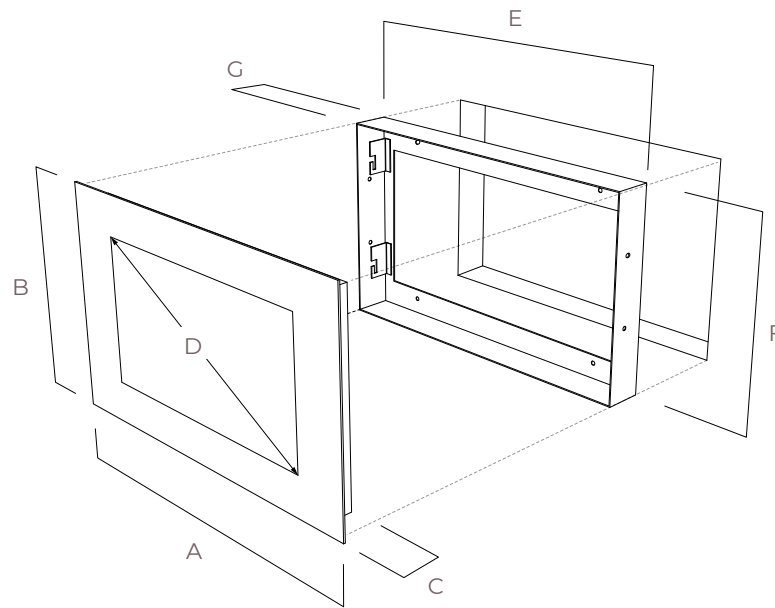

## IDEAL SETTINGS ESPACES

Bathroom,  
Sauna, spa.

Salle de bain  
Sauna, spa.

TECHNICAL SPECIFICATIONS  
CARACTÉRISTIQUES TECHNIQUES

Références	TW 1903	TW 2202	TW 2702	TW 3202
Diagonal Display <i>Diagonale écran</i>	19" / 48 cm	22" / 54 cm	27" / 68 cm	32" / 81 cm
Size display <i>Affichage</i>	16,14" x 9,05" 41 x 23 cm	18,89" x 10,63" 48 x 27 cm	23,22" x 13" 59 x 33 cm	27,6" x 15,3" 70 x 39 cm
Size Overall <i>Dimensions H.T.</i>	21,53" x 14,13" 54,7 x 35,9 cm	24,17" x 15,74" 61,4 x 40 cm	25,9" x 18,8" 65,8 x 47,9 cm	35,4" x 22,8" 90 x 58 cm
Screen resolution <i>Résolution dalle</i>	1920 x 1080 px	1920 x 1080 px	1920 x 1080 px	1920 x 1080 px
Tuners	DVB-T2/C2/S2 ATSC	DVB-T2/C2/S2 ATSC	DVB-T2/C2/S2 ATSC	DVB-T2/C2/S2 ATSC
HDMI	1	2	2	2
Port USB/RS232	1	1/1	1	1
Audio	In/Out	In/Out	In/Out	In/Out
Casque <i>Headphone</i>	√	√	√	√
Power supply <i>Alimentation</i>	12 V	12 V	12 V	24 V*
Surface area <i>Zone d'implantation</i>	1/2/3	1/2/3	1/2/3	2/3

COMPLEMENTARY  
INFORMATION  
CARACTÉRISTIQUES  
COMPLÉMENTAIRES

Références Models	Mirror TV <i>TV Miroir</i>						Wall bracket <i>Support encastrement</i>				
	Width <i>Largeur</i> (A)	Height <i>Hauteur</i> (B)	Depth <i>Profondeur</i> (C)	Diagonal <i>Diagonale</i> (D)	Thickness <i>Épaisseur</i> <i>Miroir</i>	Weight <i>Poids</i> (lbs/Kg)	Width <i>Largeur</i> (E)	Height <i>Hauteur</i> (F)	Depth <i>Profondeur</i> (G)	Weight <i>Poids</i> (lbs/Kg)	
TW 1903	21,5" / 54,7	14,1" / 35,9	1,8" / 4,5	18,9" / 48	0,2" / 0,5	16,31 / 7,4	20,8" / 52,9	13,5" / 34,2	2,9" / 7,5	18,5 / 8,4	
TW 2202	24,2" / 61,4	15,7" / 40	1,9" / 4,8	21,2" / 54	0,2" / 0,5	19,18 / 8,7	23,5" / 59,7	15,2" / 38,6	2,9" / 7,5	22,5 / 10,2	
TW 2702	25,9" / 65,8	18,8" / 47,9	2,1" / 5,4	26,8" / 68	0,2" / 0,5	25,35 / 11,5	25,1" / 63,9	18,1" / 46,1	1,8" / 4,7	29,1 / 13,2	
TW3202	35,4" / 90	22,8" / 58	2,6" / 6,5	31,9" / 81	0,2" / 0,5	67,24 / 30,5	33,8" / 86	20,6" / 52,5	3" / 7,8	66,1 / 30	