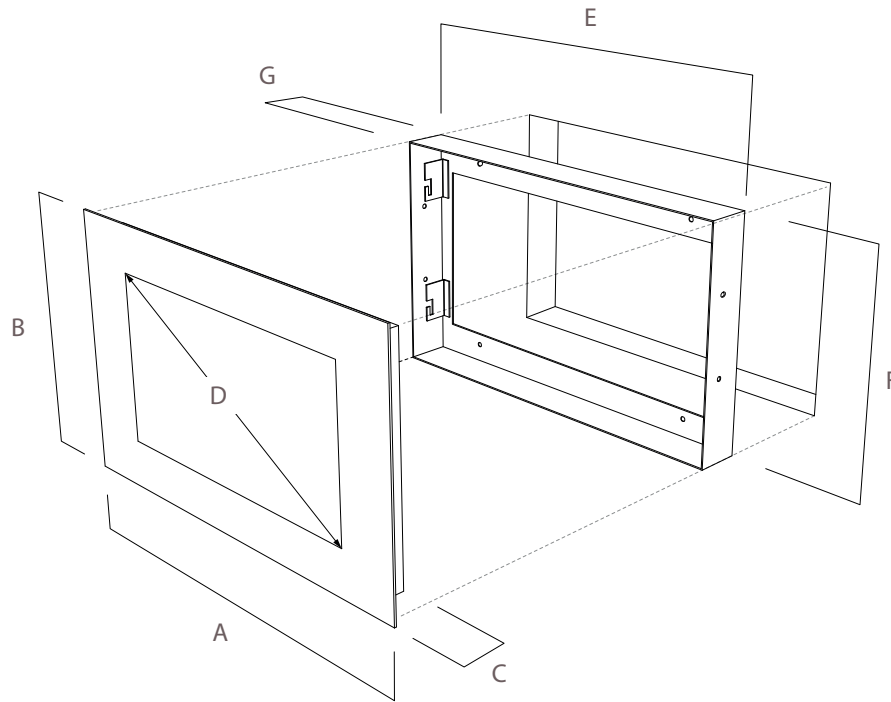

CARACTÉRISTIQUES TECHNIQUES
TECHNICAL SPECIFICATIONS

Références	TW 1903	TW 2202	TW 2702	TW 3202
Diagonale écran Diagonal Display	19"/48cm	22"/54 cm	27"/68 cm	32"/81cm
Affichage Size display	41 x 23cm	48 x 27 cm	59 x 33 cm	70 x 39 cm
Dimensions H.T. Size Overall	54,7 x 35,9 cm	61,4 x 40 cm	65,8 x 47,9 cm	90 x 58 cm
Résolution dalle Screen resolution	1440 x 900px	1920 x 1080px	1920 x 1080px	1920 x 1080px
Tuners	DVB-T2/C2/S2	DVB-T2/C2/S2	DVB-T2/C2/S2	DVB-T2/C2/S2
HDMI	1	2	2	2
Port USB /RS232	1	1 / 1	1	1
Audio	In/Out	In/Out	In/Out	In/Out
Casque Headphone	√	√	√	√
Alimentation Power supply	12 V	12 V	12 V	24 V*
Zone d'implantation Surface area	1/2/3	1/2/3	1/2/3	2/3

CARACTÉRISTIQUES COMPLÉMENTAIRES
COMPLEMENTARY INFORMATION

Références Models	TV Miroir Mirror TV						Support encastrement Wall bracket			
	Largeur Width (A)	Hauteur Height (B)	Profondeur Depth (C)	Diagonale Diagonal (D)	Épaisseur Miroir Thickness	Poids Weight (Kg)	Largeur Width (E)	Hauteur Height (F)	Profondeur Depth (G)	Poids Weight (Kg)
TW 1903	54,7	35,9	4,5	48	0,5	7,4	52,9	34,2	7,5	8,4
TW 2202	61,4	40	4,8	54	0,5	8,7	59,7	38,6	7,5	10,2
TW 2702	65,8	47,9	5,4	68	0,5	11,5	63,9	46,1	4,7	13,2
TW3202	90	58	6,5	81	0,5	30,5	86	52,5	7,8	30