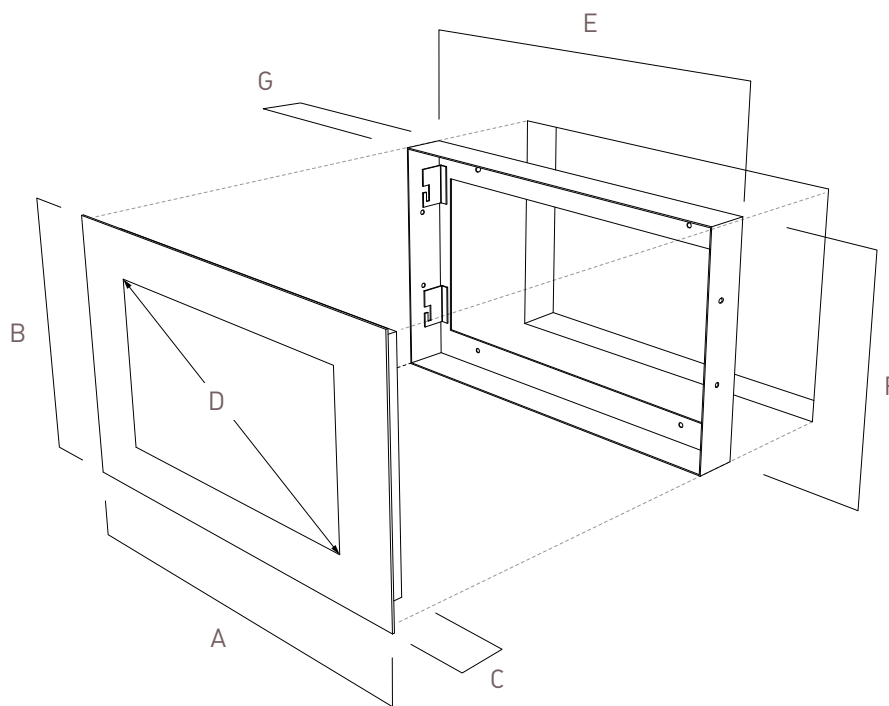

CARACTÉRISTIQUES TECHNIQUES
TECHNICAL SPECIFICATIONS

Références	TW 1503	TW 1902	TW 2202	TW 2702
Diagonale écran <i>Diagonal Display</i>	15"/39 cm	19"/48 cm	22"/54 cm	27"/68 cm
Affichage <i>Size display</i>	34 x 19 cm	41 x 23 cm	48 x 27 cm	59 x 33 cm
Dimensions H.T. <i>Size Overall</i>	44 x 36 cm	54,7 x 35,9 cm	61,4 x 40 cm	75,2 x 45,2 cm
Résolution dalle <i>Screen resolution</i>	1366 x 768 px	1440 x 900 px	1920 x 1080 px	1920 x 1080 px
Tuners	DVB-T	DVB-T	DVB-T/C/S	DVB-T/C/S
HDMI	1	1	2	1
Port USB/RS232	1	1	1 / 1	1
Audio	In/Out	In/Out	In/Out	In/Out
Casque <i>Headphone</i>	✓	✓	✓	✓
Alimentation <i>Power supply</i>	12 V	12 V	12 V	12 V
Zone d'implantation <i>Surface area</i>	1/2/3	1/2/3	1/2/3	1/2/3

CARACTÉRISTIQUES COMPLÉMENTAIRES
COMPLEMENTARY INFORMATION

Références <i>Models</i>	TV Miroir <i>Mirror TV</i>						Support encastrement <i>Wall bracket</i>			
	Largeur <i>Width</i> (A)	Hauteur <i>Height</i> (B)	Profondeur <i>Depth</i> (C)	Diagonale <i>Diagonal</i> (D)	Épaisseur <i>Miroir</i> <i>Thickness</i>	Poids <i>Weight</i> (Kg)	Largeur <i>Width</i> (E)	Hauteur <i>Height</i> (F)	Profondeur <i>Depth</i> (G)	Poids <i>Weight</i> (Kg)
TW 1503	44,2	36,3	6,5	39	0,5	7	42	34	8	8
TW 1902	54,7	35,9	4,5	48	0,5	7,4	52,9	34,2	7,5	8,4
TW 2202	61,4	40	4,8	54	0,5	8,7	59,7	38,6	7,5	10,2
TW2702	75,2	45,2	5,3	68	0,5	11,5	73,4	43,3	8,5	13,2