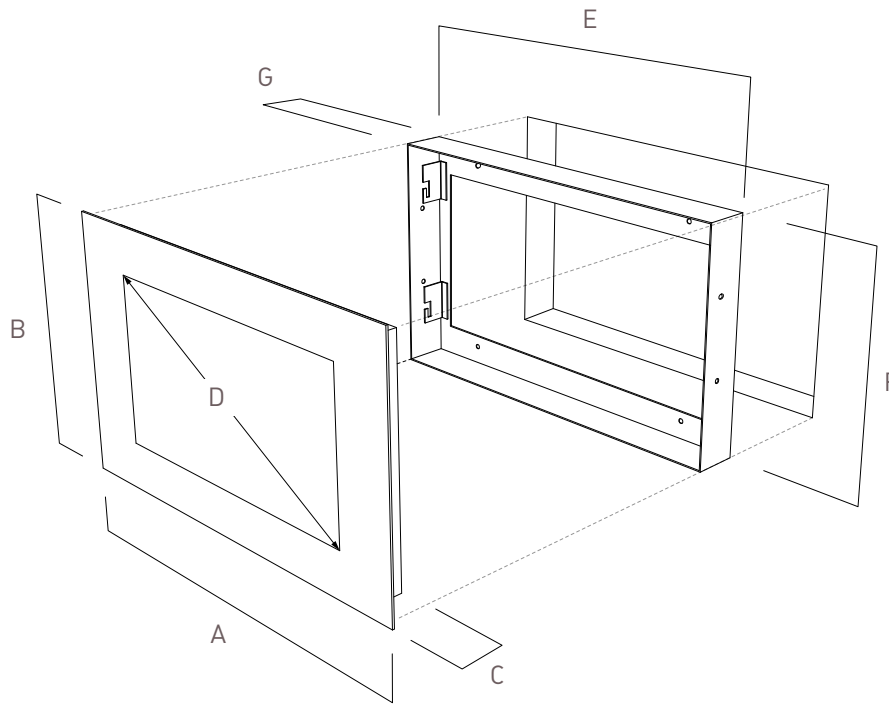

CARACTÉRISTIQUES TECHNIQUES
TECHNICAL SPECIFICATIONS

Références	TW 1903	TW 2202	TW 2702	TW 3202
Diagonale écran <i>Diagonal Display</i>	19"/48 cm	22"/54 cm	27"/68 cm	32"/81 cm
Affichage <i>Size display</i>	41 x 23 cm	48 x 27 cm	59 x 33 cm	70 x 39 cm
Dimensions H.T. <i>Size Overall</i>	54,7 x 35,9 cm	61,4 x 40 cm	75,2 x 45,2 cm	90 x 58 cm
Résolution dalle <i>Screen resolution</i>	1440 x 900 px	1920 x 1080 px	1920 x 1080 px	1920 x 1080 px
Tuners	DVB-T2/C2/S2	DVB-T2/C2/S2	DVB-T2/C2/S2	DVB-T2/C2/S2
HDMI	1	2	2	2
Port USB/RS232	1	1 / 1	1	1
Audio	In/Out	In/Out	In/Out	In/Out
Casque <i>Headphone</i>	✓	✓	✓	✓
Alimentation <i>Power supply</i>	12 V	12 V	12 V	24 V*
Zone d'implantation <i>Surface area</i>	1/2/3	1/2/3	1/2/3	2/3

CARACTÉRISTIQUES COMPLÉMENTAIRES
COMPLEMENTARY INFORMATION

Références <i>Models</i>	TV Miroir <i>Mirror TV</i>						Support encastrement <i>Wall bracket</i>			
	Largeur <i>Width</i> (A)	Hauteur <i>Height</i> (B)	Profondeur <i>Depth</i> (C)	Diagonale <i>Diagonal</i> (D)	Épaisseur <i>Miroir</i> <i>Thickness</i>	Poids <i>Weight</i> (Kg)	Largeur <i>Width</i> (E)	Hauteur <i>Height</i> (F)	Profondeur <i>Depth</i> (G)	Poids <i>Weight</i> (Kg)
TW 1903	54,7	35,9	4,5	48	0,5	7,4	52,9	34,2	7,5	8,4
TW 2202	61,4	40	4,8	54	0,5	8,7	59,7	38,6	7,5	10,2
TW 2702	75,2	45,2	5,3	68	0,5	11,5	73,4	43,3	8,5	13,2
TW3202	90	58	6,5	81	0,5	30,5	86	52,5	7,8	30