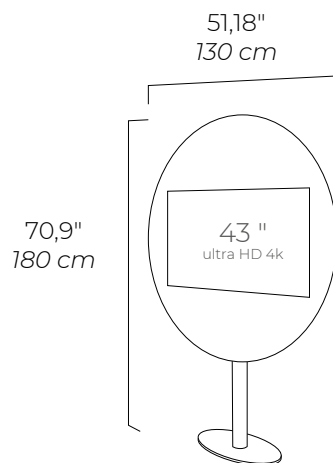

## BENEFITS POINTS FORTS

Smart TV  
Display size 43" to 54"  
Mirror Premium®  
This mirror TV can be placed to separate  
one room

TV connectée  
Ecran de 108 cm à 138 cm  
Miroir Premium®  
Ce téléviseur miroir peut être placé en  
séparation de pièce à vivre

## DIMENSIONS

## TECHNICAL SPECIFICATIONS CARACTÉRISTIQUES TECHNIQUES

Models / Références	SPARK 4310	SPARK 5010	SPARK 5410
Technology / Technologie	LED Edge	LED Edge	LED Edge
Diagonal size / Diagonale écran	43" / 109cm	50" / 128cm	54" / 138cm
Screen size (w x h) / Affichage (l x h)	37,40" x 20,86" / 95 x 53cm	43,3" x 24,4" / 110 x 62cm	47,6" x 26,8" / 121 x 68cm
Digital Tuner / Tuners	DVB-T2/C2/S2 / ATSC	DVB-T2/C2/S2 / ATSC	DVB-T2/C2/S2 / ATSC
Screen resolution (4k) / Résolution dalle	3840 x 2160 px	3840 x 2160 px	3840 x 2160 px
Frequency / Fréquence	1500 Hz	1500 Hz	1500 Hz
Sound output (RMS) / Audio	10 w x2	10 w x2	10 w x2
Optical output / Sortie Audio Optique	1	1	1
CI slot / Slot CI+	1	1	1
Component IN (Y/Pb/pr) Entrée composante (Y/Pb/pr)	1	1	1
Composite IN (A/V) / Entrée composite	1	1	1
USB port	2	2	2
HDMI 2.0	3	3	3
Bluetooth	√	√	√
Headphone / Casque	1	1	1
LAN / Ethernet RJ45	1	1	1
Wireless Lan / Ethernet Wifi	√	√	√
DLNA	√	√	√
SMART TV	√	√	√
Power consumption / Consommation	40 w	62 w	62 w
Hotel mode / Mode Hôtel	√	√	√
Diamètre / Diameter	51.18" / 130cm	59.05" / 150 cm	63" / 160 cm
Style	Modern / Contemporain	Modern / Contemporain	Modern / Contemporain
Weight / Poids	110 lbs / 52 kg	132 lbs / 60 kg	147,8 lbs / 70 kg